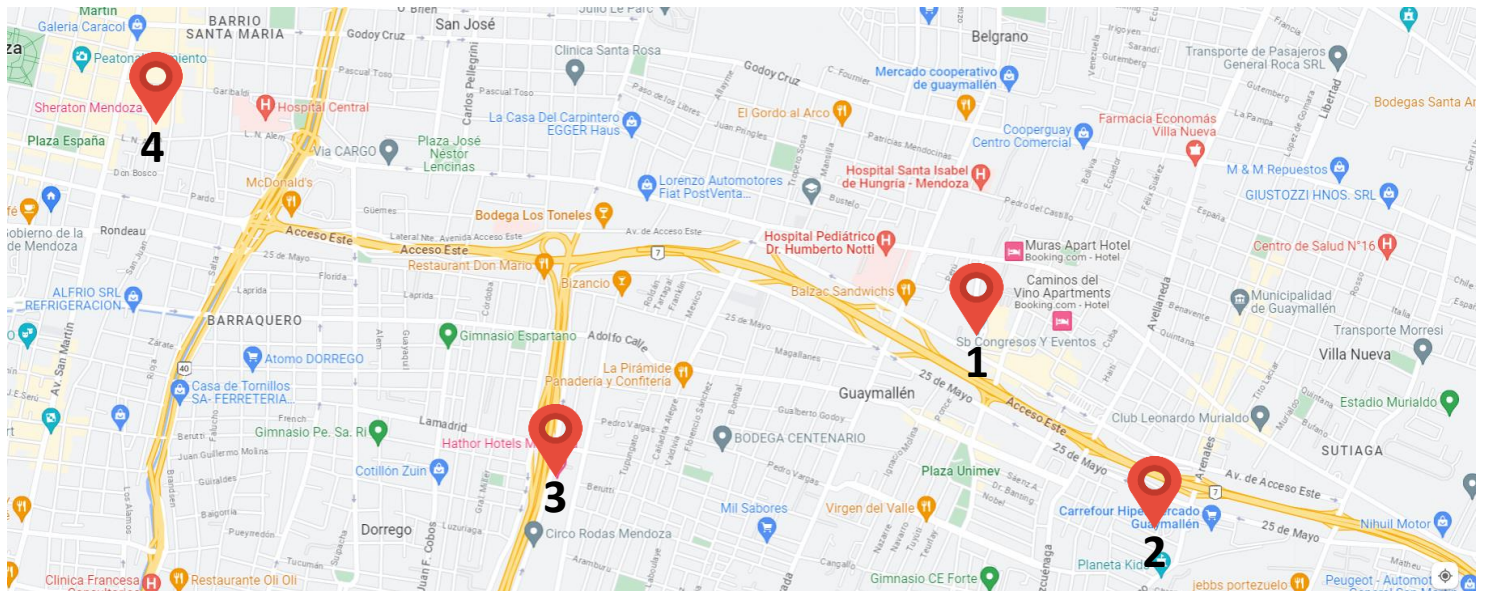

**Cóndor de los Andes 5\* | Sede del congreso | Address: Lateral Norte Acceso Este 3292, Guaymallén**

**Ibis 3\* | Address: Lateral Sur Acceso Este 4241, Guaymallén**

**Hathor 3\* | Address: Uspallata 840, Guaymallén**

**Sheraton Mendoza 5\* | Address: Primitivo de la Reta 1027, Ciudad**

**Complete aquí su formulario de reserva:**

<https://forms.gle/CMVf5R8FMQfgUpis6>

Operador Responsable: **Silvana Biagiotti Div. Turismo - Evt Leg 14931**

## Referencias:

- 1.- Hotel Cándor de los Andes | Sede
- 2.- Hotel Ibis 3\* | Distancia 2.3 km – 5' en auto – 17' caminando
- 3.- Hotel Hathor 3\* | Distancia 6.1 km – 12' en auto
- 4.- Hotel Sheraton 5\* | Distancia 4.1 km – 12' en auto